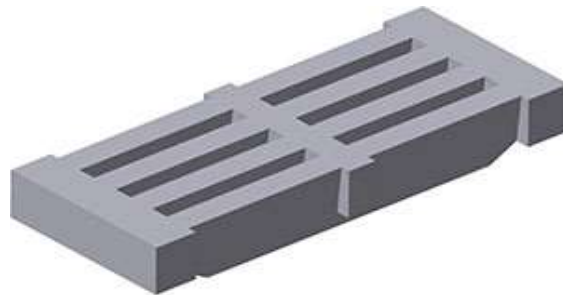

## Колосник чугунный

### Технические характеристики

Колосник чугунный является частью печных решеток, который устанавливается в печах для обогрева. Также их можно использовать и для бань, работающих на дровах. Колосниковые решетки состоят из нескольких колосников чугунных и служат для обеспечения горения топлива в печах. Это происходит за счет подачи кислорода в нижний слой топливника. Если колосник чугунный отсутствует, горение в печах невозможно, так как без доступа кислорода процесс горения не произойдет.

Стандартные размеры:

- 550\*250 мм
- 740\*220 мм
- 840\*220 мм
- 940\*250 мм

	Размер	Вес, кг	Цена, без НДС
Колосник	550*250	24	1726,34
	740*220	35	2271,5
	840*220	42	2816,66
	940*250	48	3634,4