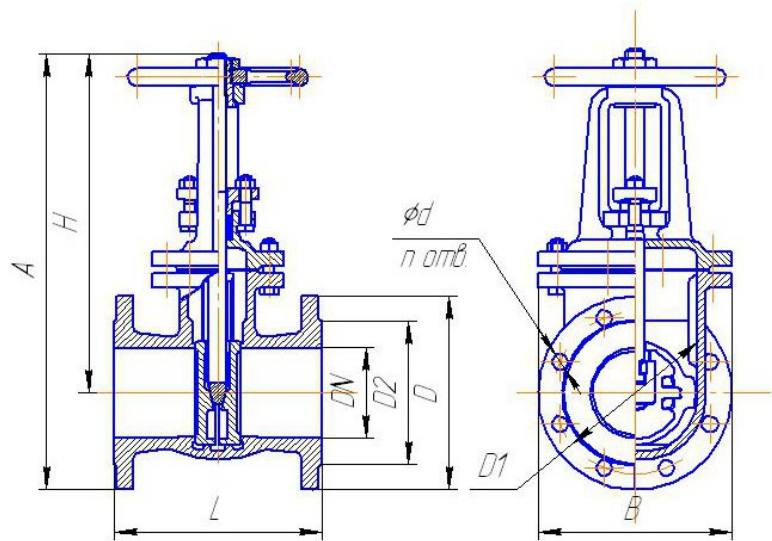

Задвижка чугунная параллельная 30чбнж

Технические характеристики

Габаритные и присоединительные размеры задвижка чугунная 30чбнж

D	Размеры, мм									Масса, кг не более
	N	D	D1	D2	L	H	d	n	A	
50	125x125	125	102	180	245	18	4	310	125	11,5
80	150x150	160	133	210	310	18	4	385	172	19
100	215	180	158	230	380	18	8	485	214	30,5
125	245	210	184	255	430	18	8	550	248	42
150	280	240	212	280	500	22	8	640	284	58
200	335	295	268	330	650	22	8/12*	820	360	99
250	390	350	320	450	740	22	12	945	452	170
300	440	400	370	500	925	22	12	1155	516	250

Присоединение задвижки 30чбнж к трубопроводу – фланцевое. Присоединительные фланцы по ГОСТ 12817 с уплотнительными поверхностями исполнения I, ряд 2 по ГОСТ 12815.

Установочное положение задвижки 30чбнж любое, кроме положения – маховиком вниз.

Материал: - корпусных деталей – серый чугун СЧ 20 ГОСТ 1412;
- уплотнительных поверхностей – серый чугун СЧ 20 ГОСТ 1412.

Уплотнение по шпинделю – сальниковое (кольца ТРГ).

Уплотнение между корпусом и крышкой – паронит.